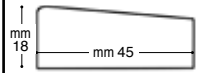

Pânză mixtă bumbac
Pânză cu granulație medie grosieră
Greutate 255 gr / m2.
Bumbac 55% - Poliester 45%
Este același tip de pânză vândută în role cu codul 511. Pânza este potrivită atât pentru culori ulei, cât și pentru acrilice.
Partea din spate a pânzelor este gri (tratament anti-mucegai). Pânze pliate și capsate pe spate.
Cadrul se obține cu bare de molid. Fiecare pânză vine cu 8 pene.
Pânzele marcate cu un asterisc au o traversă (o cruce pentru 2 traverse încrucișate).
Fiecare pânză învelită în celofan.
Fabricate în Italia

Reducere cantitate: 6 pânze 10%
12 pânze 15%
24 pânze 20%

Pânză de in 100%
Pânză cu granulație subțire
Greutate 340 gr / m2.
Este același tip de pânză vândută în role cu codul 513F. Pânza potrivită atât pentru culori ulei, cât și pentru acrilice.
Partea din spate a pânzelor este gri (tratament anti-mucegai).
Pânze pliate și capsate pe spate.
Cadrul se obține cu bare de molid.
Fiecare pânză vine cu 8 pene.
Pânzele marcate cu un asterisc au o traversă.
Fiecare pânză învelită în celofan.
Fabricate în Italia