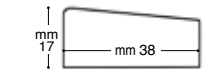

Reducere cantitate: 6 pânze 10%
12 pânze 15%

Pânză mixtă bumbac Cu granulație fină
Greutate 220 gr / m2.
Același tip de pânză vândut în role cu codul 514.
Pânze pliate și capsate pe partea din spate.
Fabricate în Italia